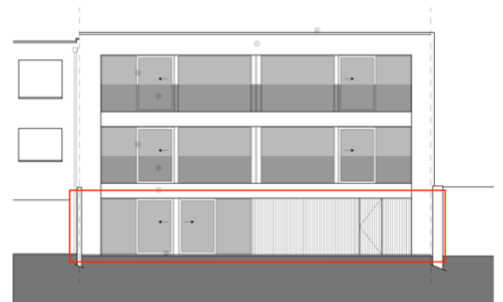

Appartement 0.1

Type: 2 slaapkamers met ruim terras en tuin
 Bruto woonoppervlak 122,02m²
 Terras 25,12m² (incl. terraskasten)
 Tuin: 141m²

voorgevel

achtergevel

Juli 2019
 - De maten in deze plannen zijn indicatief
 - De losse en vaste inrichting zijn illustratief