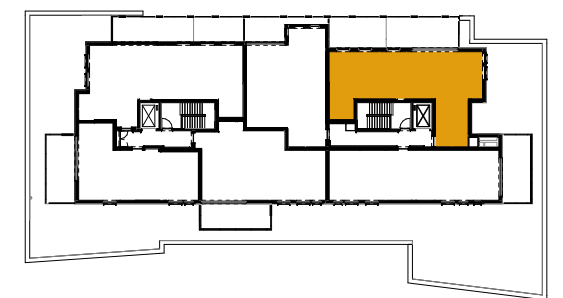

legende:

-  vals plafond
-  badkamertegels
-  terrastegels
-  tegelparket

0 1m 2m 3m

- De maten op deze plannen zijn indicatief
- De losse en vaste inrichting zijn illustratief
- Onder voorbehoud van technische wijzigingen

adres Guldendal 2800 Mechelen

noord-west gevel

zuid-west gevel

ASSISTENTIEWONING:

SAFFIER

D 2.1

TYPE: 2 slaapkamers
tweede verdieping
bruto woonopp.: 104 m²
bruto opp. terras: 22 m²