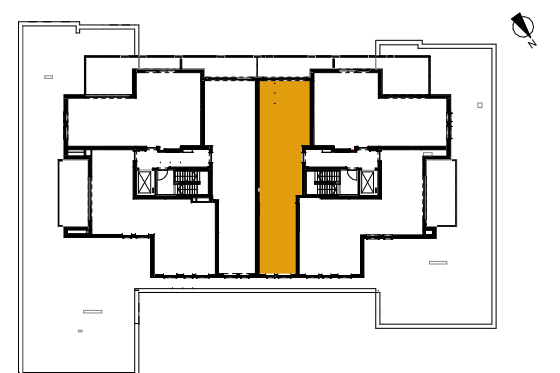

legende:

-  vals plafond
-  badkamertegels
-  terrastegels
-  tegelparket

- De maten op deze plannen zijn indicatief
- De losse en vaste inrichting zijn illustratief
- Onder voorbehoud van technische wijzigingen

adres Guldendal 2800 Mechelen

ASSISTENTIEWONING:

AMBER

B 2.3

TYPE: 1 slaapkamer
tweede verdieping
bruto woonopp.: 93 m²
bruto opp. terras: 14 m²