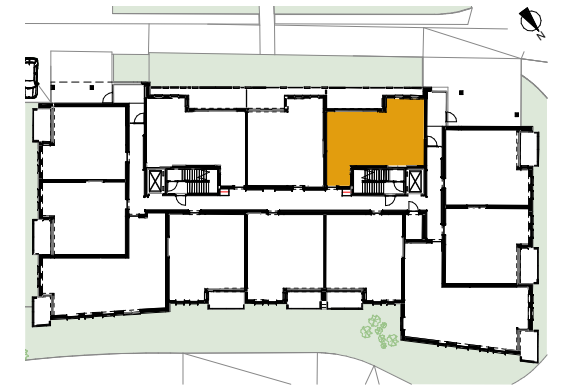

legende:

- vals plafond
- badkamertegels
- terrastegels
- tegelparket

- De maten op deze plannen zijn indicatief
- De losse en vaste inrichting zijn illustratief
- Onder voorbehoud van technische wijzigingen

adres Guldendal 2800 Mechelen

zuid-west gevel

ASSISTENTIEWONING:

**SAFFIER**

**D 0.4**

TYPE: 1 slaapkamer  
gelijkvloerse verdieping  
bruto woonopp.: 76 m<sup>2</sup>  
bruto opp. terras: 16 m<sup>2</sup>