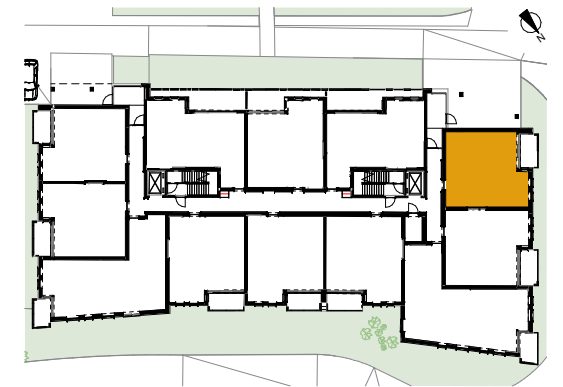

legende:

-  vals plafond
-  badkamertegels
-  terrastegels
-  tegelparket

- De maten op deze plannen zijn indicatief
- De losse en vaste inrichting zijn illustratief
- Onder voorbehoud van technische wijzigingen

adres Guldendal 2800 Mechelen

noord-west gevel

zuid-west gevel

ASSISTENTIEWONING:

SAFFIER

D 0.1

TYPE: 1 slaapkamer
gelijkvloerse verdieping
bruto woonopp.: 70 m²
bruto opp. terras: 6 m²