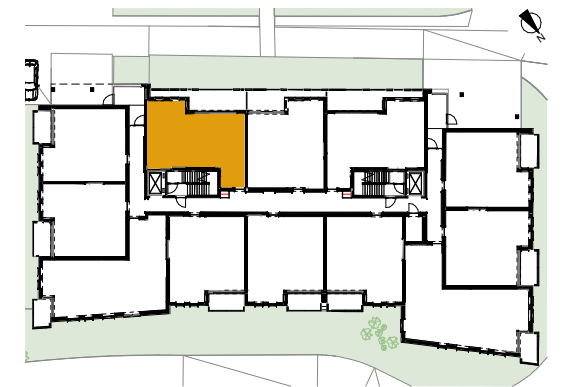

legende:

-  vals plafond
-  badkamertegels
-  terrastegels
-  tegelparket

- De maten op deze plannen zijn indicatief
- De losse en vaste inrichting zijn illustratief
- Onder voorbehoud van technische wijzigingen

adres Guldendal 2800 Mechelen

zuid-west gevel

ASSISTENTIEWONING:

**SAFFIER**

**C 0.5**

TYPE: 1 slaapkamer  
gelijkvloerse verdieping  
bruto woonopp.: 76 m<sup>2</sup>  
bruto opp. terras: 16 m<sup>2</sup>