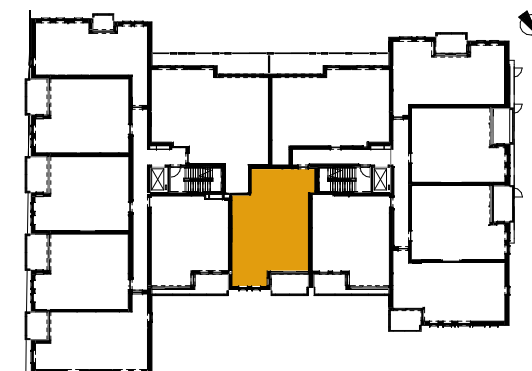

legende:

-  vals plafond
-  badkamertegels
-  terrastegels
-  tegelparket

- De maten op deze plannen zijn indicatief
- De losse en vaste inrichting zijn illustratief
- Onder voorbehoud van technische wijzigingen

adres Guldendal 2800 Mechelen

noord-oost gevel

ASSISTENTIEWONING:

**AMBER**

**B 1.1**

TYPE: 1 slaapkamer  
eerste verdieping  
bruto woonopp.: 88 m<sup>2</sup>  
bruto opp. terras: 8 m<sup>2</sup>