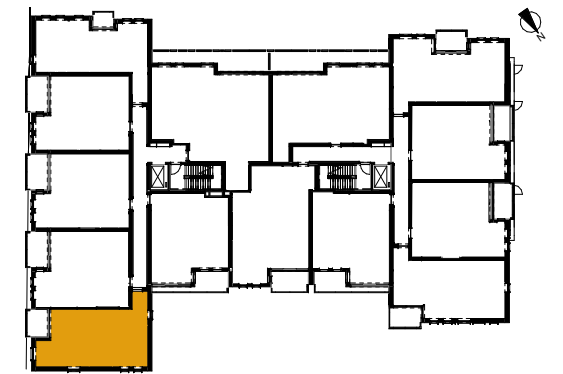

legende:

-  vals plafond
-  badkamertegels
-  terrastegels
-  tegelparket

- De maten op deze plannen zijn indicatief
- De losse en vaste inrichting zijn illustratief
- Onder voorbehoud van technische wijzigingen

adres Guldendal 2800 Mechelen

zuid-oost gevel

noord-oost gevel

ASSISTENTIEWONING:

AMBER

A 1.7

TYPE: 1 slaapkamer
eerste verdieping
bruto woonopp.: 75 m²
bruto opp. terras: 6 m²