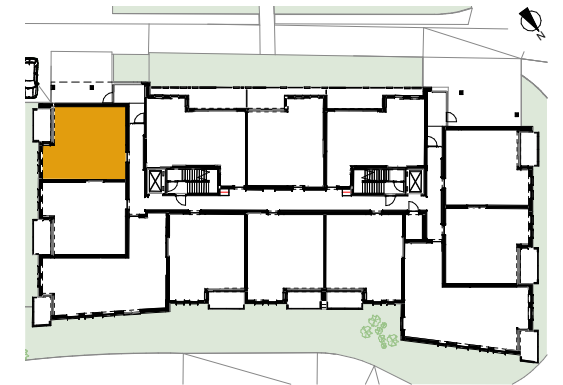

legende:

- vals plafond
- badkamertegels
- terrastegels
- tegelparket

- De maten op deze plannen zijn indicatief
- De losse en vaste inrichting zijn illustratief
- Onder voorbehoud van technische wijzigingen

adres Guldendal 2800 Mechelen

zuid-west gevel

zuid-oost gevel

ASSISTENTIEWONING:

SAFFIER

C 0.1

TYPE: 1 slaapkamer
gelijkvloerse verdieping
bruto woonopp.: 68 m²
bruto opp. terras: 6 m²